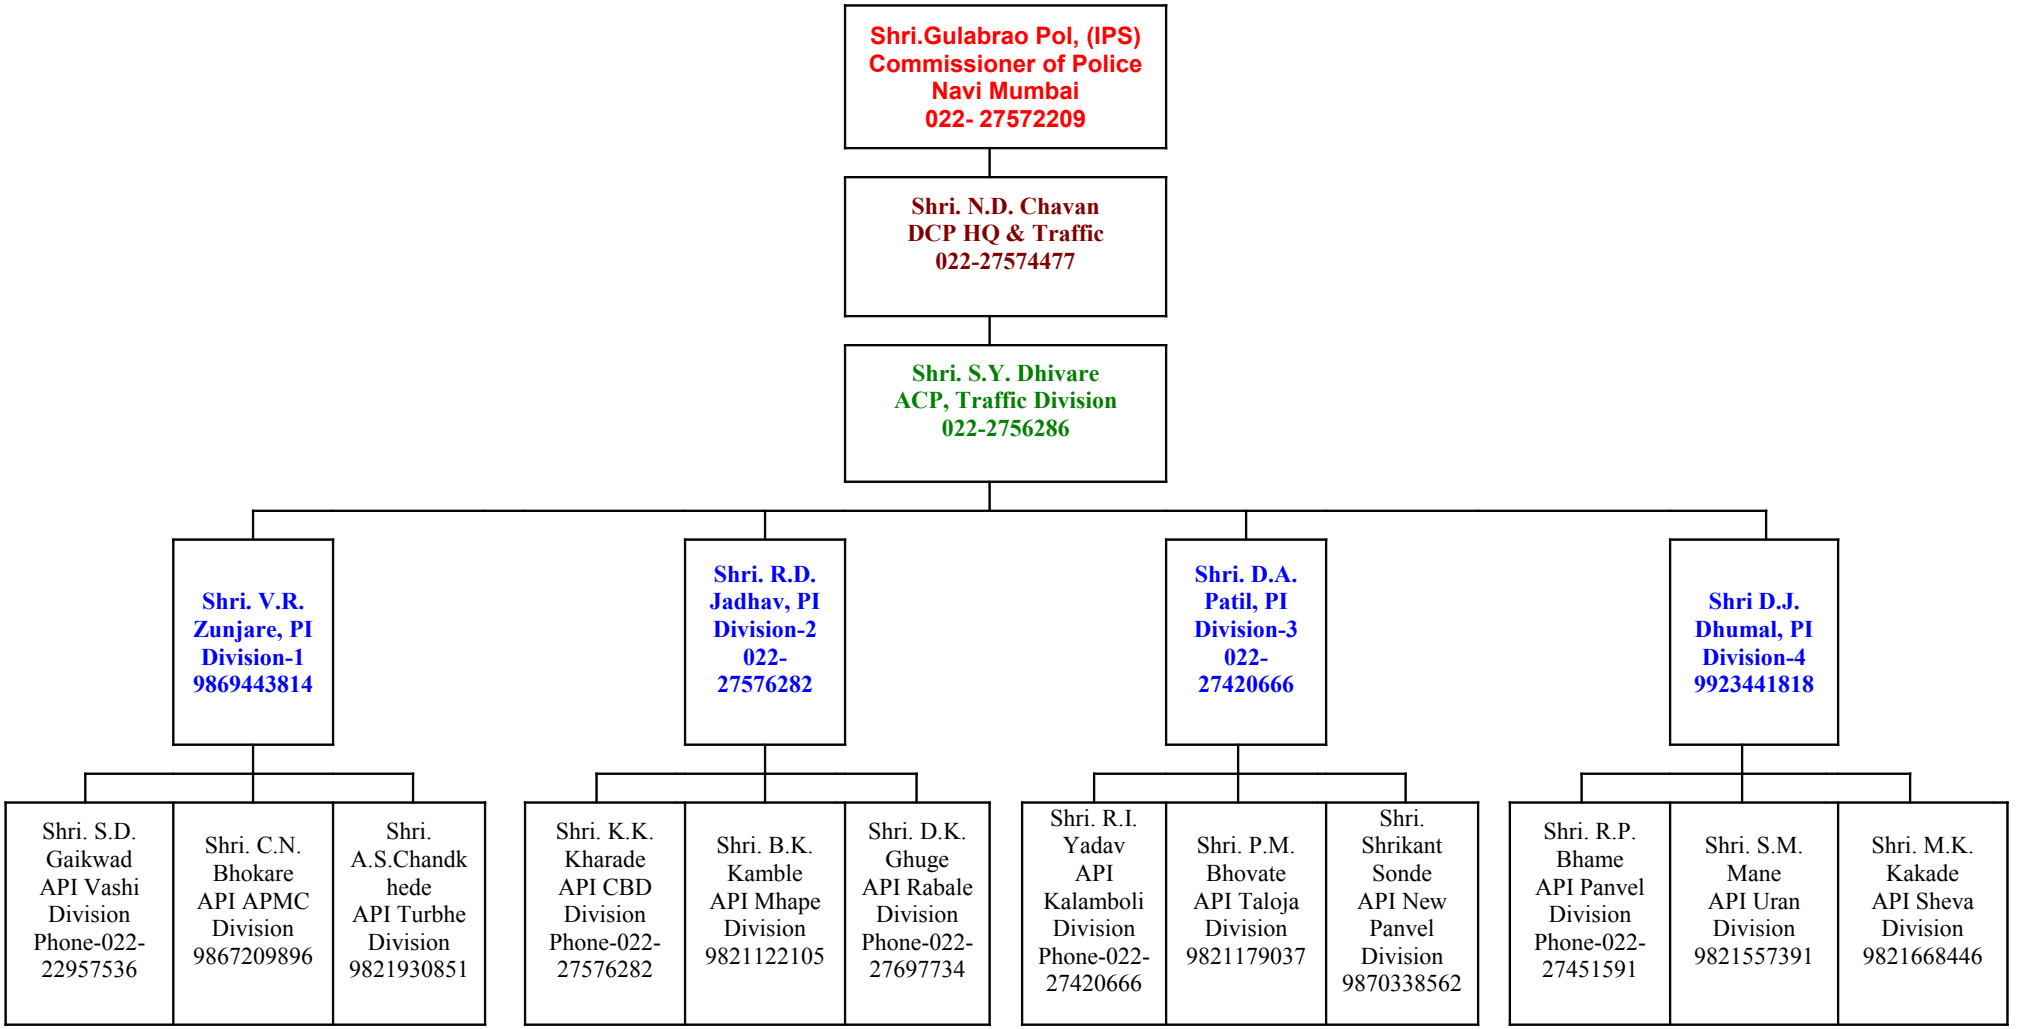

# NAVI MUMBAI TRAFFIC POLICE ORGANISATION CHART

**Shri. Gulabrao Pol, (IPS)**  
**Commissioner of Police**  
**Navi Mumbai**  
**022- 27572209**

**Shri. N.D. Chavan**  
**DCP HQ & Traffic**  
**022-27574477**

**Shri. S.Y. Dhivare**  
**ACP, Traffic Division**  
**022-2756286**

**Shri. V.R. Zunjare, PI**  
**Division-1**  
**9869443814**

**Shri. R.D. Jadhav, PI**  
**Division-2**  
**022-27576282**

**Shri. D.A. Patil, PI**  
**Division-3**  
**022-27420666**